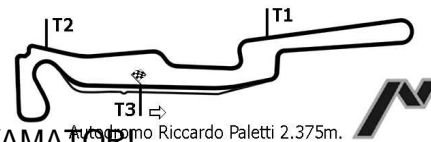

MOTORACE 30/06/2014

PROVE LIBERE MOTO

CLASSIFICA 1 TURNO POMERIGGIO

STRADALI/AMATORI

POS	No	CONDUTTORE	NAZ	TEAM	MOTO	CATEGORIA	TEMPO	DIST	GIR/TOT	MEDIA	VEL
1	999	ISTRUTTUTORE					1'17.361		11/15	109.357	
2	11	DONATI S.			STREETRIPLER 675	CA1	1'23.357	5.996	16/16	101.491	
3	6	MASINI L.			CBR600RR	CS1	1'23.863	6.502	5/5	100.878	
4	15	CAMUZZI M.			CBR600	CA1	1'24.664	7.303	3/3	99.924	
5	10	BIANCHI V.			NINJA 600	CA1	1'25.250	7.889	18/18	99.237	
6	8	SEZZI C.			SV650S	CS1	1'26.072	8.711	10/11	98.289	
7	14	CAMUZZI L.			CBR600	XA1	1'26.626	9.265	7/9	97.661	
8	998	ISTRUTTUTORE 2					1'28.322	10.961	10/10	95.785	
9	24	GUGINO M.			NINJA 600	CS1	1'28.708	11.347	4/4	95.369	
10	7	ERBA C.			GSX600	CS1	1'29.277	11.916	6/10	94.761	
11	13	GUERRIERI I.			BMW1000	CA1	1'36.727	19.366	16/16	87.462	
12	5	THORIMBERT T.			CBR 600	XS1	1'37.828	20.467	4/5	86.478	
13	31	BALASIVI M.				XS1	1'45.555	28.194	8/10	80.147	